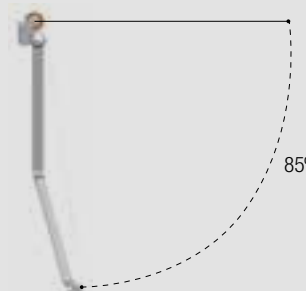

Compatible con los brazos

Onyx-400
 Onyx Lux-400
 Splendor-400

ART-250
 Splendor-300

Dimensiones (mm)

Instalación frontal

Instalación a techo

Instalación frontal con brazos cruzados

Instalación a techo con brazos cruzados

Grados de inclinación

Pared

Techo

Nota: El kit de brazo transversal se monta siempre en el soporte izquierdo.

Líneas mínimas para brazos recomendados (m)

Salida	Línea mínima			
	2 Brazos	3 Brazos	4 Brazos	2 Brazos Cruzados
1,50	2,12	3,07	4,04	1,22
1,75	2,37	3,45	4,54	1,35
2,00	2,62	3,83	5,04	1,48
2,25	2,87	4,21	5,54	1,61
2,50	3,12	4,59	6,04	1,74
2,75	3,37	4,97	6,54	1,87
3,00	3,62	5,35	7,04	2,00
3,25	3,87	5,73	7,54	2,13
3,50	4,12	6,11	8,04	2,26