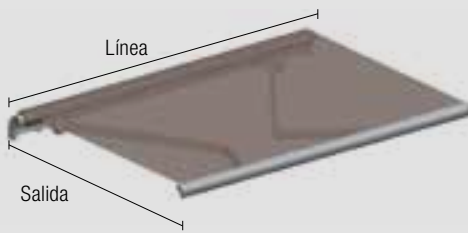

Dimensiones máximas (m)