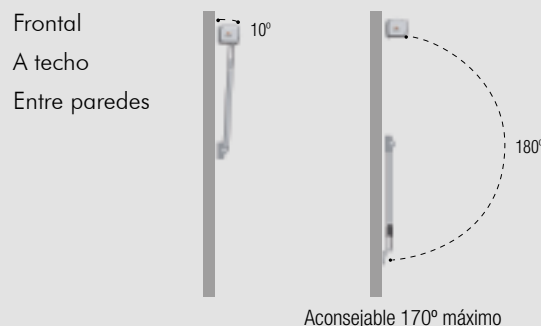

Su sistema de anclaje multi-soporte es perfecto para obtener grandes líneas y destaca además por la alta capacidad de enrollado dentro de los perfiles cofre, pudiendo alcanzar unas dimensiones máximas de 5 m. de línea y 1,40 m. de proyección, con ángulo variable hasta los 180°.

MICROBOX-300 destaca por:

- Autoprotección del tejido conservándolo en perfecto estado.
- Estructura elegante y funcional, diseñada para conseguir, hasta en su último detalle, la integración perfecta del toldo en la fachada
- Ideal para instalar en ventanas.
- Brazos punto recto con tensión (PRT) o semi-tensión (PRS) con inclinación hasta 180°.

Dimensiones máximas (m)

Nº Brazos	Línea máx.	Salida máx.
2	5,00	1,40

Cotas (mm)

Grados de inclinación

Accionamiento

- Manual
- Motorizado
- Automatizado

Complementos

Líneas mínimas para brazos recomendados (m)

Sujeción

- Frontal
- A techo
- Entre paredes

Dimensiones máx. para tejidos recomendados (m)

	Linea x salida	2 Brazos	
		T/E ø60	T/E ø70
RECACRIL	RECACRIL	4,00 x 1,20	5,00 x 0,90
	RECSYSTEM	4,00 x 1,20	5,00 x 0,90
	RECWATER	4,00 x 0,90	5,00 x 0,70
RECSREEN	RecScreen 4000P - 1%	4,00 x 1,40	5,00 x 1,40
	RecScreen 6000 - 2%	4,00 x 1,20	5,00 x 0,90
	RecScreen 7000 - 3%	4,00 x 1,40	5,00 x 1,40
	RecScreen 5000P - 10%	4,00 x 1,40	5,00 x 1,00
PVC	RecScreen RAINLESS	4,00 x 1,40	5,00 x 1,00
	RECAFLEX PRO	4,00 x 1,40	5,00 x 1,00