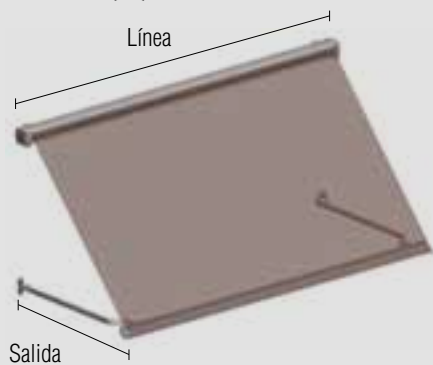

Dimensiones máximas (m)