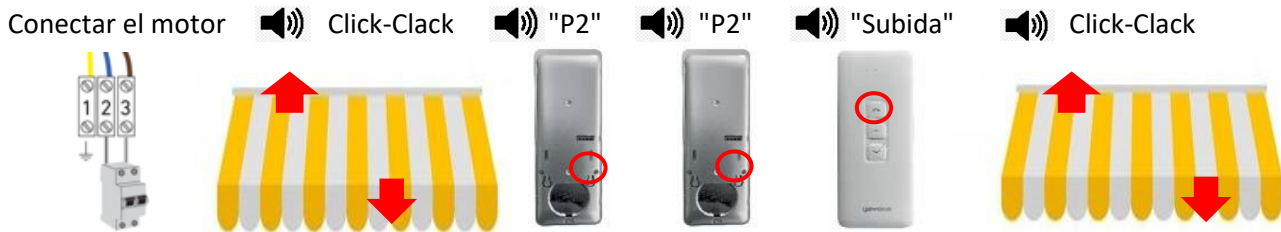

PROGRAMACIÓN MOTOR ELITE-I BOX (PARA COFRE)

ASOCIAR EL MOTOR CON EL MANDO

INVERTIR EL SENTIDO DE GIRO

PROGRAMACIÓN FINAL DE CARRERA BAJADA

Llevar hasta la posición de bajada deseada

PROGRAMACIÓN FINAL DE CARRERA SUBIDA

Llevar hasta la posición de subida deseada

MODIFICACIÓN MOTOR ELITE-I BOX (PARA COFRE)

MODIFICACIÓN FINAL DE CARRERA

Llevar hasta la posición de bajada deseada